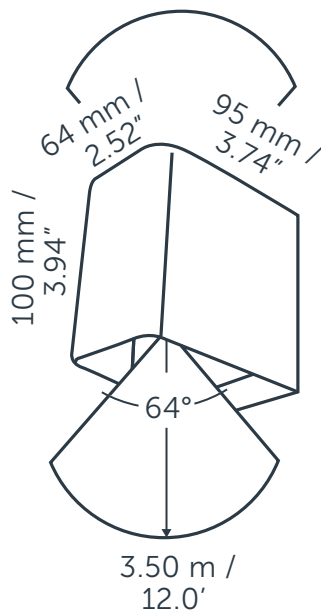

ACE UP - DOWN

ALLGEMEIN

ACE UP - DOWN
 Artikelnummer: 10301900
 Kategorie: Wandlampen
 Lichtquelle: LED
 Lichtfarbe: Warmweiß
 Garantie: 5 Jahre

ABMESSUNGEN

Länge: 95 mm / 3.74"
 Breite: 64 mm / 2.52"
 Höhe: 120 mm / 4.72"
 Durchmesser: -
 Total Höhe: -
 Einbautiefe: -

LICHTSPEZIFIKATION

Farbtemperatur: 3000 K
 CRI (RA): 92
 Lichtintensität: 205.80 Cd
 Beleuchtungswinkel 0-180: 63°
 Beleuchtungswinkel 90-270: 63°

Netto Lichtstrom: 355 lumen
 Spezifischer Lichtstrom: 55 lumen/watt

VERFÜGBARE ACCESSOIRES

LENS CLEAR, LENS DIFFUSE, SHUTTER 1

SCHUTZKLASSE

IP : 55

Lichtabstand		Lichtkreis 0-180°		Lichtkreis 90-270°		Beleuchtungsstärke
[m]	[ft]	[m]	[ft]	[m]	[ft]	[lux]
1.0	3.3	1.2	4.0	1.2	4.0	205.8
2.0	6.6	2.5	8.0	2.5	8.0	51.5
3.0	9.8	3.7	12.1	3.7	12.1	22.9
4.0	13.1	4.9	16.1	4.9	16.1	12.9
5.0	16.4	6.1	20.1	6.1	20.1	8.2
6.0	19.7	7.4	24.1	7.4	24.1	5.7
1.0	3.3	1.2	4.0	1.2	4.0	205.8