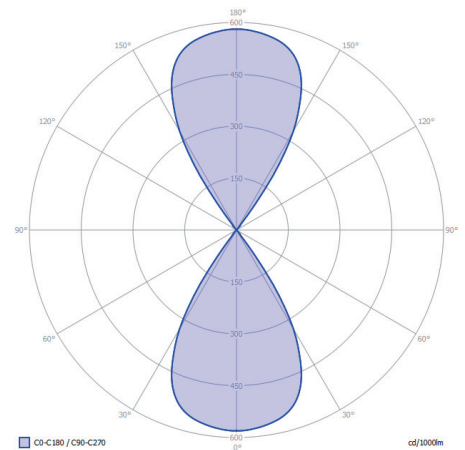

LICHTSPEZIFIKATION

Farbtemperatur: 3000 K
 CRI (RA): 92
 Lichtintensität: 205.80 Cd
 Beleuchtungswinkel 0-180: 63°
 Beleuchtungswinkel 90-270: 63°

Netto Lichtstrom: 355 lumen
 Spezifischer Lichtstrom: 55 lumen/watt

MATERIAL

Abdeckplatte: -
 Linse: Polycarbonat
 Gehäuse: Aluminium
 Einschließlich Easy-Lock
 Montagematerial enthalten

VERFÜGBARE PRODUKTFARBEN

- Corten: 10301960
- Dark: 10301950
- Rose silver: 10301900
- White: 10301955
- Flat Grey: 10301965

VERFÜGBARE ACCESSOIRES

LENS CLEAR, LENS DIFFUSE, SHUTTER 1

SCHUTZKLASSE

IP : 55

Lichtabstand		Lichtkreis 0-180°		Lichtkreis 90-270°		Beleuchtungsstärke
[m]	[ft]	[m]	[ft]	[m]	[ft]	[lux]
1.0	3.3	1.2	4.0	1.2	4.0	205.8
2.0	6.6	2.5	8.0	2.5	8.0	51.5
3.0	9.8	3.7	12.1	3.7	12.1	22.9
4.0	13.1	4.9	16.1	4.9	16.1	12.9
5.0	16.4	6.1	20.1	6.1	20.1	8.2
6.0	19.7	7.4	24.1	7.4	24.1	5.7
1.0	3.3	1.2	4.0	1.2	4.0	205.8