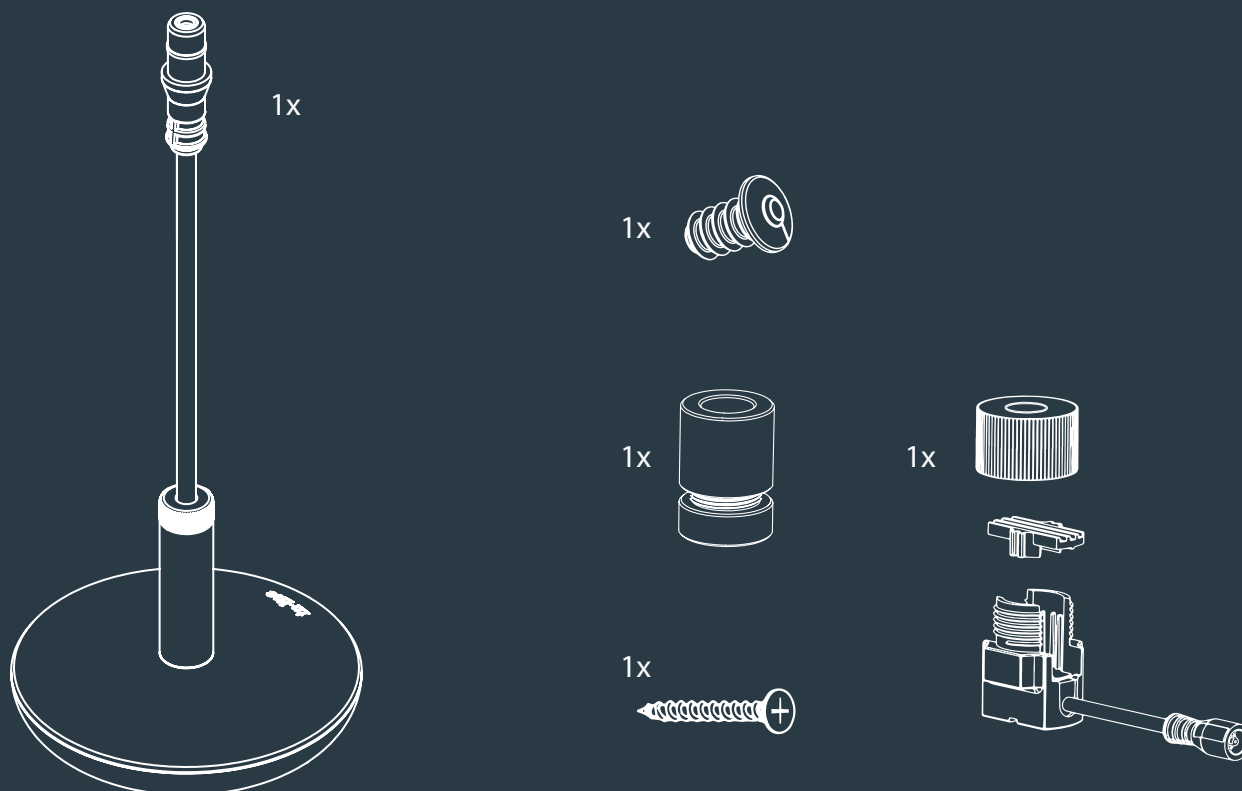

SE | Läs bruksanvisningen till transformatorn och kabeln innan du installerar armaturen | Använd bara denna produkt i kombination med in-lite-systemet | Om komponenter används i systemet som inte kommer från in-lite, förfaller garantin | Montera alltid komponenterna i in-lite-systemet (armaturer, transformatorer, mini-connectors, Easy-Locks och kabelkopplingar) så att man lätt kan komma åt dem | Använd aldrig lågspänningskabeln i kombination med 100-240 V | Den är endast lämplig för användning i kombination med ett lågspänningssystem på 12 V.

FR | Consultez le manuel du transformateur et du câble préalablement à l'installation de cette armature | Utilisez ce produit uniquement au sein du système in-lite. Lorsque des composants non d'origine in-lite sont utilisés dans le système, tout droit à garantie devient caduc | Montez les composants du système in-lite (armatures, transformateurs, mini-connecteurs, systèmes Easy-Lock et raccords de câble) de manière à ce qu'ils puissent toujours être remplacés | N'utilisez jamais le câble basse tension in-lite en combinaison avec le 100-240 V. Celui-ci convient uniquement pour l'utilisation en combinaison avec les composants du système basse tension 12 volts in-lite.